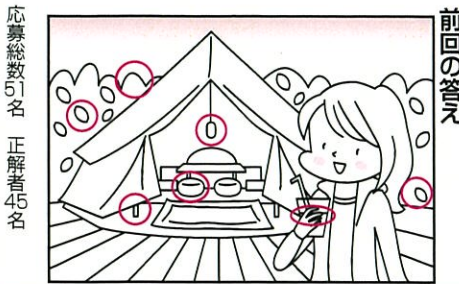

前回の当選者

前回の当選者

- 坂本恵子 様 (東京都)
- 長沢知子 様 (神奈川県)
- 宮本敏子 様 (山梨県)
- 川口三和子 様 (山梨県)
- 花形佳子 様 (長野県)

次回の募集テーマは「帰り花」です。

皆様の素敵な俳句、川柳をお待ちしております。

今月のテーマ「松茸」

- ・松茸の 香りただよ
- ・大胆に 松茸入れる おもてなし
- ・高いから シャンピニオンで 我慢する
- ・実りある 秋は松茸 がん予防
- ・紙袋 覗き込む先 松茸が
- ・松茸の 匂いで目覚め 朝ごはん
- ・香りたつ 松茸ごはん かみしめて
- ・松茸で 気分最高 旨き酒
- ・松茸の 香り楽しむ 土瓶蒸し
- ・松茸の 香りは秋の 宝物
- ・わたくしの 松茸の味 お吸物
- ・一目見て そつともどす 松茸や
- ・過去食す 松茸の味 忘れず
- ・松茸は 高根の花と 眺め居る
- ・松茸狩り 友にも知らせぬ あの場所へ
- ・土瓶むし 匂もするぞい 愛犬か
- ・松茸ごはん 秋のごちそう しあわせね
- ・松茸の 香りに誘われ 秋来たる
- ・松茸や 価格をチラリ 通り過ぎ
- ・松茸の 香り漂う 山路かな
- ・今年もね アレ味わえず 秋深ける

- 萩原睦子
- 吉村節子
- 廣瀬昭美
- 横瀬義英
- 井上一江
- 竜沢栄子
- 鶴田良子
- 小宮山秀子
- 窪寺つや子
- 樋口敦一
- 小林みのり
- 高部敏江
- 水上重夫

はじめての五・七・五
たくさんのご応募をいただきありがとうございます。

編集室から

今月の美味求真は、焼き芋どら焼きや芋太郎、栗どら焼きや栗まんじゅうなどの秋の味覚たっぷりのお菓子をご紹介しますが、どのお菓子も魅力的でどれから楽しむか迷ってしまいます。ハイジの村では「ハロウィンと収穫祭」を開催中、ハロウィン仕様の料理やトリックオアトリート、ジャック・オランタンづくりなどのイベントが楽しめます。過ごしやすいこの季節は、清里丘の公園でキャンプやレジャーパークで遊ぶのにも最適です。

上田 恵介

募集中

「読者のコーナー」では、次のものを募集します。

- ①「間違い捜しクイズ」(絵中に七ヶ所の間違いがあります。)左上を切り取って、間違いを赤ペンで印したものをハガキに貼ってご応募下さい。正解者五名に抽選の上、桔梗屋商品をプレゼント。
  - ②「はじめての五・七・五」自作の俳句・川柳
  - ③美味求真を読んで思ったこと、感じたこと
  - ④桔梗信玄餅に関するエピソード
  - ⑤桔梗屋商品のパッケージを活用した作品
2. 宛先は、〒400-0031 甲府市丸の内3-20-2「桔梗屋美味求真編集室」まで。住所・氏名・電話番号を明記の上、ご応募下さい。クイズ、五・七・五の締め切りは10月10日(火)です。