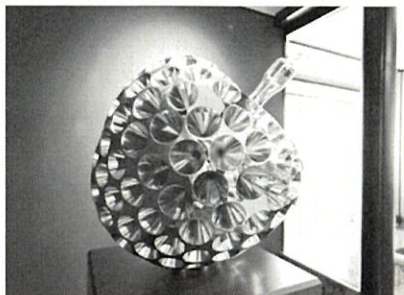

桔梗屋甲府本館メセナギャラリー ☎055-233-8800

佐藤正明展

期間 開催中～

山梨県立美術館に展示されている光り輝く野外彫刻「ザビッグ・アップル」の制作者で、現在はニューヨークで活躍している甲府出身の芸術家、佐藤正明氏の作品を展示しています。

塩山店ギャラリー ☎0553-33-1026