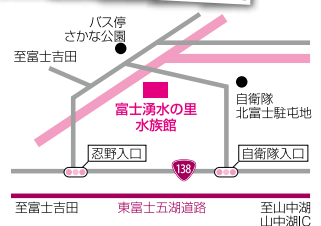

端午の節句

昔ながらの貝あわせ形のお餅を、香り高い柏の葉で包みました。

柏餅(つぶし銘・こし銘・みそ銘) おひとつ 116円

自社農園

ハイジの野菜畑

桔梗屋グループのレストラン・お惣菜・お弁当・スイーツ部門で使用する野菜を育てています。

・ 笛吹ファーム ・ 明野プラント

- ほうれん草
- 小松菜
- 小松菜
- 小松菜
- 水菜
- サニーレタス
- 細ネギ
- トマト(大玉桃太郎・ミニ各種)
- 春菊
- リーフレタス各種
- 原木椎茸
- いちご

4月の収穫

森の中の水族館。

山梨県立富士湧水の里水族館

富士山の湧水、名水で知られる忍野村にある全国有数の淡水魚水族館

企画展 **金魚・錦鯉展**

開催中～4月13日(日)

日本人に馴染み深い金魚と錦鯉の歴史と生態について学ぼう。

企画展 **湧き水に棲む生き物たち**