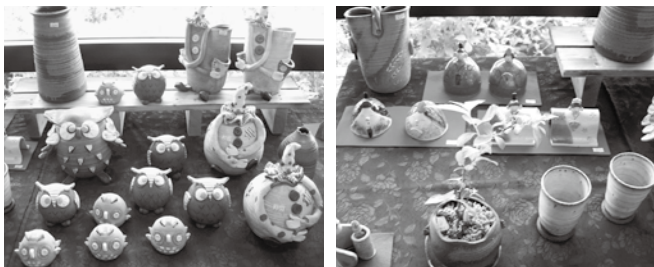

■4月15日(水)～5月31日(日)

坂本雅子さん(北杜市在住)の陶芸作品展。コーヒーカップやピアカップ、花器など普段使いの陶器を展示販売します。

塩山店ギャラリー ☎0553-33-1026

風の旅

■4月1日(水)～4月30日(木)

萩原烈さん(甲州市在住)による写真展。“風のように”さまざまな場所へ出向いて撮りためた花や風景の写真を展示します。

山梨県立美術館 展覧会 ☎055-228-3322

夜の画家たち-蝋燭の光とテネブリスム-