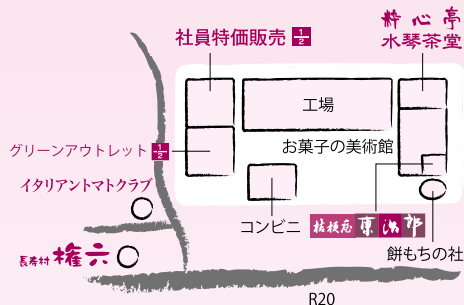

餅工場テーマパーク

工場見学 無料 桔梗信玄餅を始め、様々なお菓子の製造工程をスタッフがご案内!
9:00、10:00、11:00、12:40、13:40、15:00、16:00(混雑時は30分おきに出発)

見学の流れ 所要時間20分

- 生産の現場**
- ① 餅を詰める
できたてのお餅が容器に詰められていく様子を見学。
 - ② 黒蜜をのせる
黒蜜の入った容器がひとつひとつ、お餅の上に置かれる工程。
 - ③ 個別包装
小さな桔梗信玄餅が容器に詰められ、人の手で包装される工程。
 - ④ 箱詰め・袋詰め
おなじみの巾着袋に入れられ、店頭に並ぶ商品に。
 - ⑤ 焼菓子製造ライン
ふんわり焼き上がる焼菓子ラインを見る。
焼きたて菓子販売も。

お菓子の美術館
工芸菓子の美術館。
上生菓子の素材で再現された花々にうっとり。

お菓子の詰め放題

毎日行列ができるほど大人気!
桔梗信玄餅を始め、当日消費期限のお菓子を220円(税込)で詰め放題! 9:30~売切れ次第終了

これだけ詰めて **1袋 220円!** (税込)

お菓子の美術館 入館無料

お菓子の材料で作られた工芸菓子の作品や菓子作りの道具を展示した美術館。
9:00~18:00

桔梗信玄餅 包装体験

工場でも手作業で行われている風呂敷包みの包装や箱詰めに体験! 9:30~16:30

体験料 **350円** (税込)

桔梗信玄餅 一宮店

お土産、贈答用におすすめの商品を数多く取りそろえたお店。
9:00~18:00

ココモチェック!

餅もちの社

一宮浅間神社より遷座(せんざ)された「餅もちの社」。餅は粘り強く伸びること、また「持ち」として所有することや残ることに通じ、縁起が良い事からその名が付いた。新規アイデア・商売繁盛のご利益があるとされている。

山梨県笛吹市一宮町坪井1928(桔梗屋本社工場)
TEL0553-47-3700 <http://www.kikyouya.co.jp>

大盛況!

第13回 桔梗屋

工場祭り

日本一の工場祭りを目指して...

桔梗信玄餅 散当てクイズ

正解

赤.....222
青.....772
白.....1,039
総数...2,033