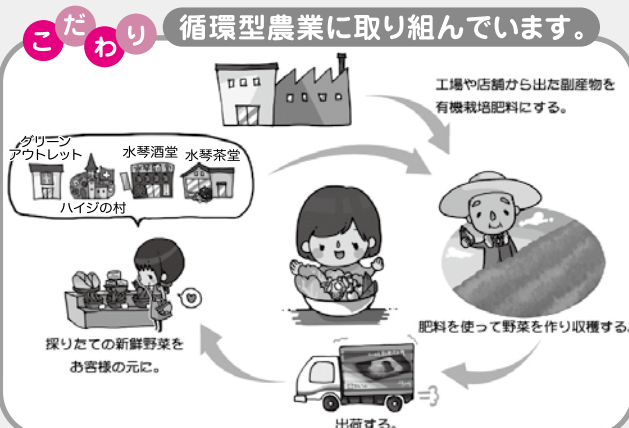

グリーンアウトレット 1/2

自社農園「ハイジの野菜畑」で採れた新鮮野菜、手作りの漬物やお惣菜、激安320円(税込)の工場の社食弁当を販売! お菓子の詰め放題もこちら!

9:30~17:30

自社農園

ハイジの野菜畑

5月の収穫

・笛吹ファーム

○タマネギ(紫)

・明野プラント

- 水菜
- 小松菜
- リーフレタス
- サニーレタス
- 細ネギ
- トマト (大玉、ミニトマト各種)

採れたて新鮮野菜はグリーンアウトレット1/2にて販売中

収穫した野菜はこんなところで使っています。
桔梗屋直営 水琴茶堂 全店 粹心亭 水琴茶堂 明野プラント 明野プラント 長寿村 権六 おべんと工房

製造過程で生まれる副産物を有機栽培肥料としてリサイクルすることで、限られる「資源」を有効活用する、環境にやさしい循環型農業にとりこんでいます。