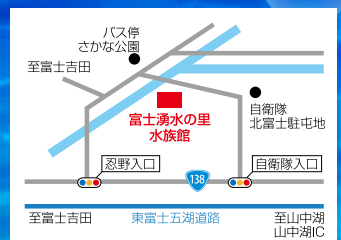

森の中の水族館。山梨県立富士湧水の里水族館

富士山の湧水、名水で知られる忍野村にある
全国有数の淡水魚水族館

GWのイベントスケジュール

- 4/26(土) 鯉のぼりを作るう/外池エサやり体験
バックヤードツアー
- 27(日) 鯉のぼりを作るう/貝殻工作体験
二重回遊水槽エサやり体験
- 28(月) 貝殻工作体験/バックヤードツアー
- 29(火) 貝殻工作体験/外池エサやり体験
- 30(水) 貝殻工作体験/二重回遊水槽エサやり体験

- 5/1(木) 貝殻工作体験/バックヤードツアー
- 2(金) 貝殻工作体験/バックヤードツアー
- 3(土) チョウザメタッチング/外池エサやり体験
バックヤードツアー
- 4(日) チョウザメタッチング/アユのぼり
貝殻工作体験/二重回遊水槽エサやり体験
- 5(月) チョウザメタッチング
- 6(火) チョウザメタッチング

フライフィッシング講習会 要予約

5月25日(日) 10:00~15:00
フライ(毛針)の元となる水生昆虫についての学習と、フライ・タイイングの実習。フライ・キャストイングの練習と釣りを楽しむためのマナーの学習。対象:中学生以上(先着15名) 参加料:入館料のみ

坪井潤一講師の「釣りの科学」

6月15日(日) 13:00~15:40
場所:水族館2階シアターホール 料金:入館料のみ

クニマス特別企画展

~クニマスの成長の軌跡~
開催中~5月12日(日) 料金:入館料のみ

魚釣り体験~行こうぜ魚釣り!~

6月8日(日) 9:30~12:00(雨天時、バックヤードツアー)
対象:小学生以上(小学生未満 要相談) 先着10名
参加料:入館料+保険料(231円)

チョウザメタッチング

5月3.4.5.6日(土)~(日) 10:00~12:00, 13:30~15:30
参加料:入館料のみ

特別展 日本産のメダカたち

開催中~7月14日(日)
身近な存在であるメダカは、飼育の歴史も長く改良種がたくさん作られています。その様々な改良種の紹介とともに、絶滅危惧種に指定されているニホンメダカの正しい保護について学ぼう。

〒401-0511
山梨県南都留郡忍野村忍草3098-1
さかな公園内 ☎0555-20-5135
<http://www.morinonakano-suizokukan.com>