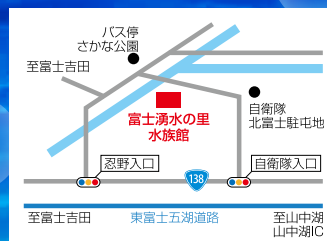

各種アレンジメント承ります
花葉亭美術館通り店内 ☎055-227-5187
営業時間 9:00~19:00 <http://koi87.com/>

欧米では2/14は男性が女性に花を贈る日だそうです。
大切なあの人に何かサプライズをしたいと思っているあなた!!
この機会にサプライズバレンタインで
あの人ハートをGetしませんか?
写真はイメージです。お好きなお花でお作りいたします。

森の中の水族館。

山梨県立富士湧水の里水族館

富士山の湧水、名水で知られる忍野村にある全国有数の淡水魚水族館

彩りきれいな熱帯魚展 開催中~
4月14日(日)まで

湧き水に棲む生き物たち 開催中~
5月12日(日)まで

ドクターフイツシヨウのれあい体験 開催中~
4月14日(日)まで

毎週日曜日のイベント

貝がら工作体験

- 毎週日曜日 10:00~15:00
- 参加費: 入館料のみ

エサやり体験 (二重回遊水槽)

- 毎週日曜日 11:00~、14:00~
- 参加費: 入館料のみ 先着20名

〒401-0511
山梨県南都留郡忍野村忍草3098-1
さかな公園内 ☎0555-20-5135
<http://www.morinonakano-suizokukan.com>

桔梗屋グループ イベント情報

教室は初心者の方、1回限りという方の参加も大歓迎!!是非お気軽にご参加下さい。
続けて参加されたいという方は、料金がお得になる「和の会」への入会がお勧めです。