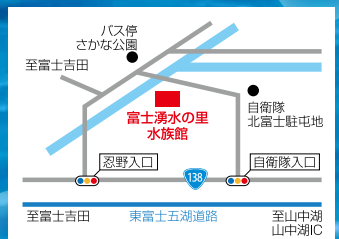

### イカ墨で書初め

1/2 困・3 金  
10:30~12:00  
14:00~15:30

イカ墨の書初めで  
生物の不思議を楽しく学ぼう!

●参加費:入館料のみ

毎週日曜日のイベント

### 貝がら工作体験

●毎週日曜日 10:00~15:00  
●参加費:入館料のみ

### エサやり体験 <二重回遊水槽>

●毎週日曜日 11:00~、14:00~  
●参加費:入館料のみ 先着20名

〒401-0511  
山梨県南都留郡忍野村忍草3098-1  
さかな公園内 ☎0555-20-5135  
<http://www.morinonakano-suizokukan.com>