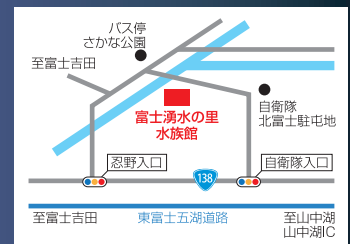

玉サザリ体験 <二重回遊水槽>

- ●毎週日曜日 11:00~、14:00~
- ●参加費:入館料のみ 先着20名

〒401-0511
山梨県南都留郡忍野村忍草3098-1 さかな公園内
☎0555-20-5135
<http://www.morinonakano-suizokukan.com>